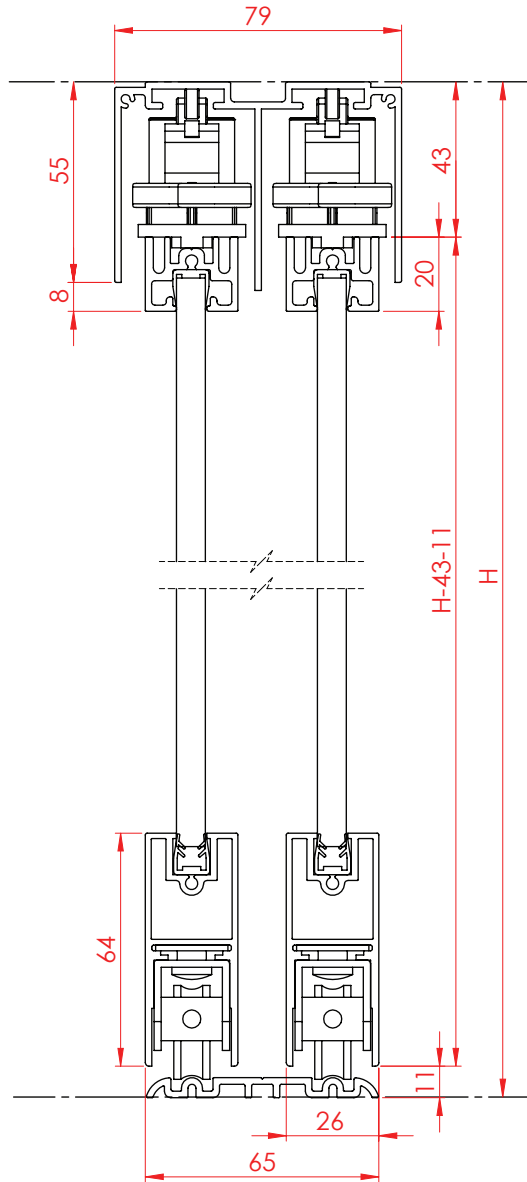

Max 3000 mm

Max 80 kg

TRACKS					MULLIONS				
N°	Barcode		kg		N°	Barcode		kg	
1	250		—		10	567		—	
2	1642		—		11	217		—	
3	260		—		12	227		—	
4	221		—		GASKETS				
5	222		—		13	266		—	
6	222-TR		—		14	565		—	
7	296		—		HARDWARE				
8	223		—		17	263-1		—	
9	273		—		15	274		—	
	263				16	274-1		—	
					17	275		—	

260

EXAMPLE

130

COMPLETE DOOR AND TRACK SYSTEMS

MEASUREMENTS DESCRIPTION

270 - TRIPLE UNDERMOUNT

270

EXAMPLE