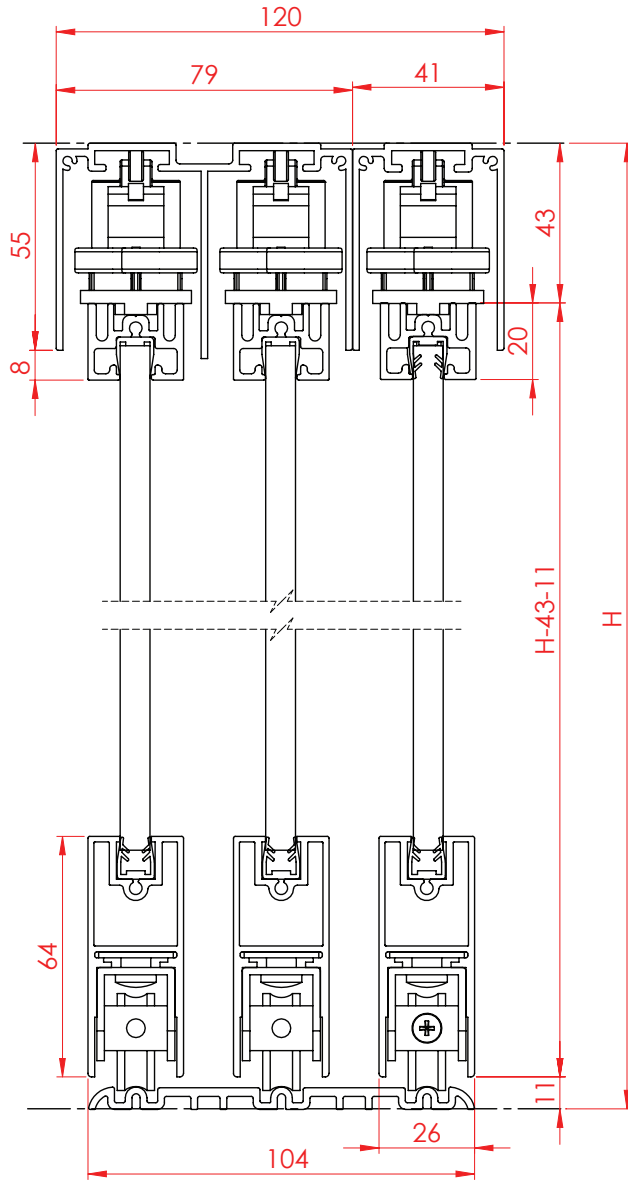

Max 3000 mm

Max 80 kg

TRACKS					MULLIONS				
N°	Barcode		kg		N°	Barcode		kg	
1	250		—		10	567		—	
2	1642		—		11	217		—	
3	260		—		12	227		—	
4	221		—		GASKETS				
5	222		—		13	266		—	
6	222-TR		—		14	565		—	
7	296		—		HARDWARE				
8	223		—		17	263-1		—	
9	273		—		15	274		—	
	263				16	274-1		—	
					17	275		—	

260

EXAMPLE

130

COMPLETE DOOR AND TRACK SYSTEMS

MEASUREMENTS DESCRIPTION

270 - TRIPLE UNDERMOUNT

270

EXAMPLE