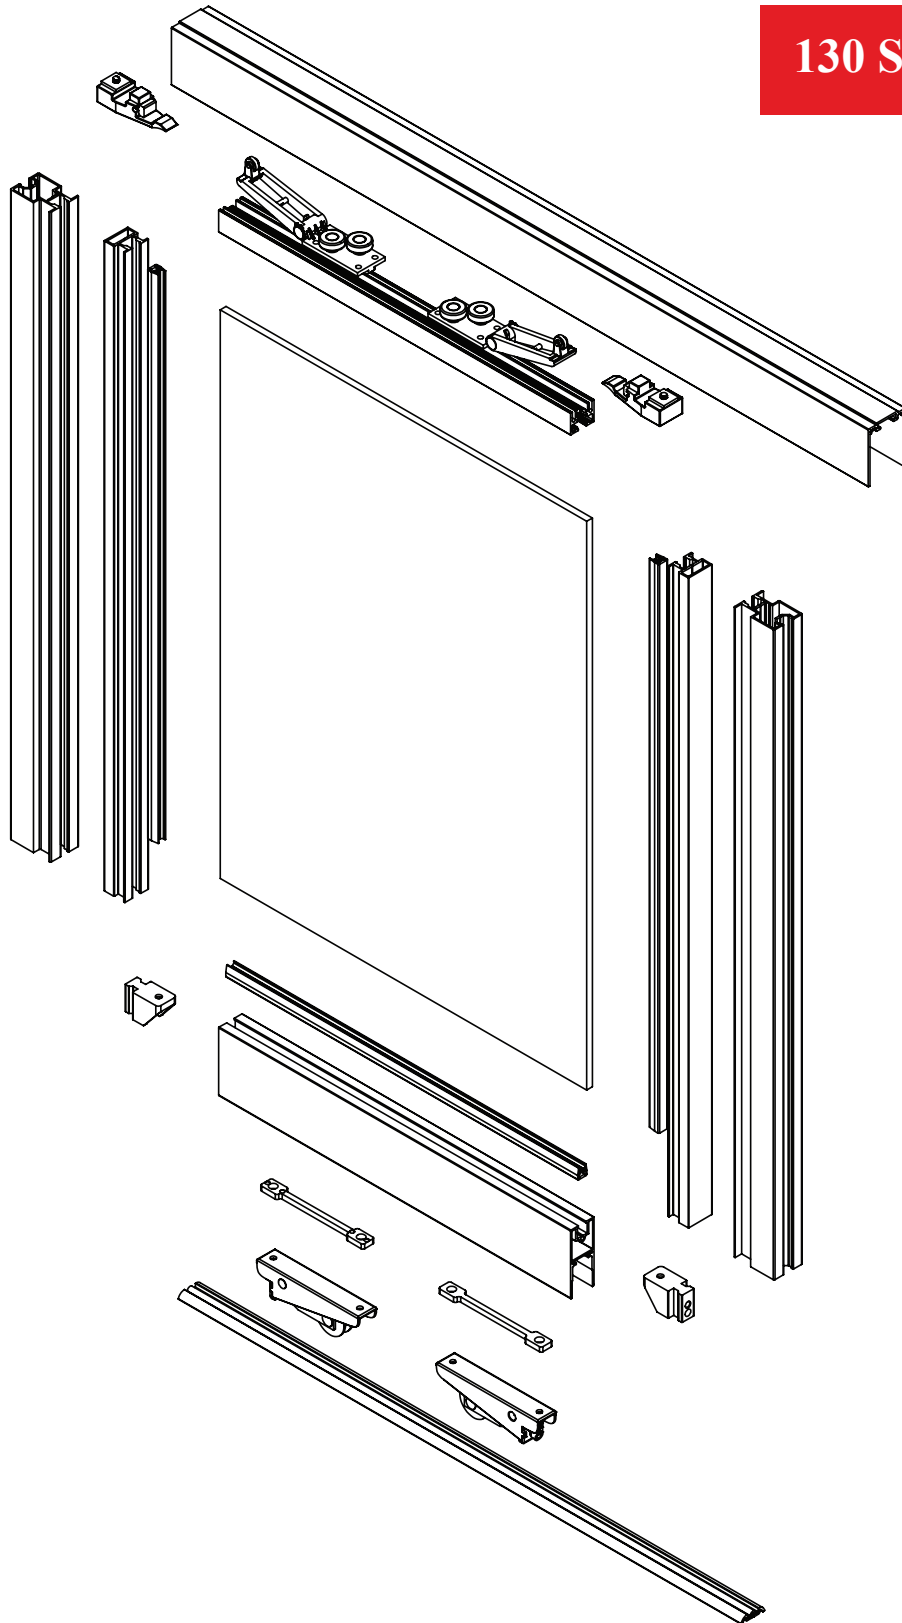

130 SERIES SYSTEM

770 mm ÷ 1500 mm

Max 3000 mm

Max 80 kg

TRACKS					MULLIONS				
N°	Barcode		kg		N°	Barcode		kg	
1	250		—		10	567		—	
2	1642		—		11	217		—	
3	260		—		12	227		—	
4	221		—		GASKETS				
5	222		—		13	266		—	
6	222-TR		—		14	565		—	
7	296		—		HARDWARE				
8	223		—		17	263-1		—	
9	273		—		15	274		—	
	263				16	274-1		—	
					17	275		—